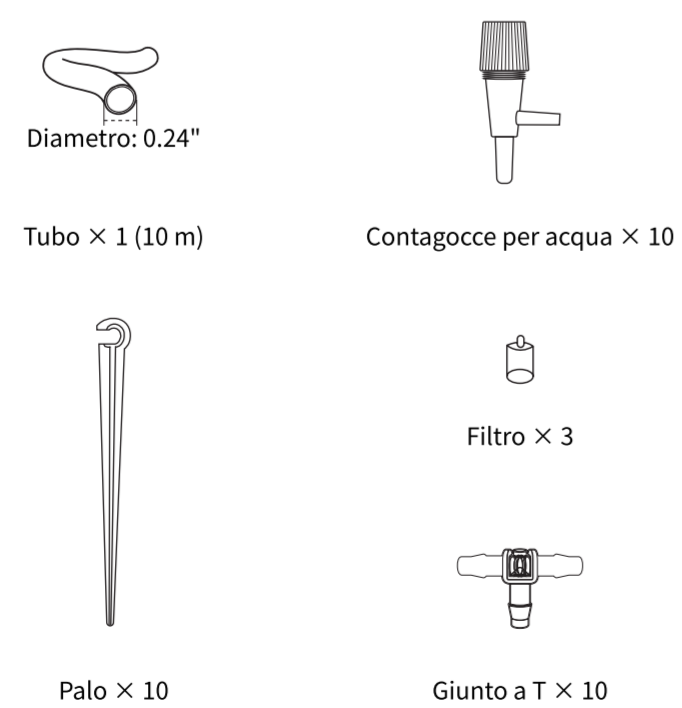

### Accesorios para kit de riego

Spanish 10

### Instalación y inicio rápido

Spanish 11

Nota: El kit de riego inteligente se vende por separado.

Spanish 12

### Accessori per kit di irrigazione

Italian 13