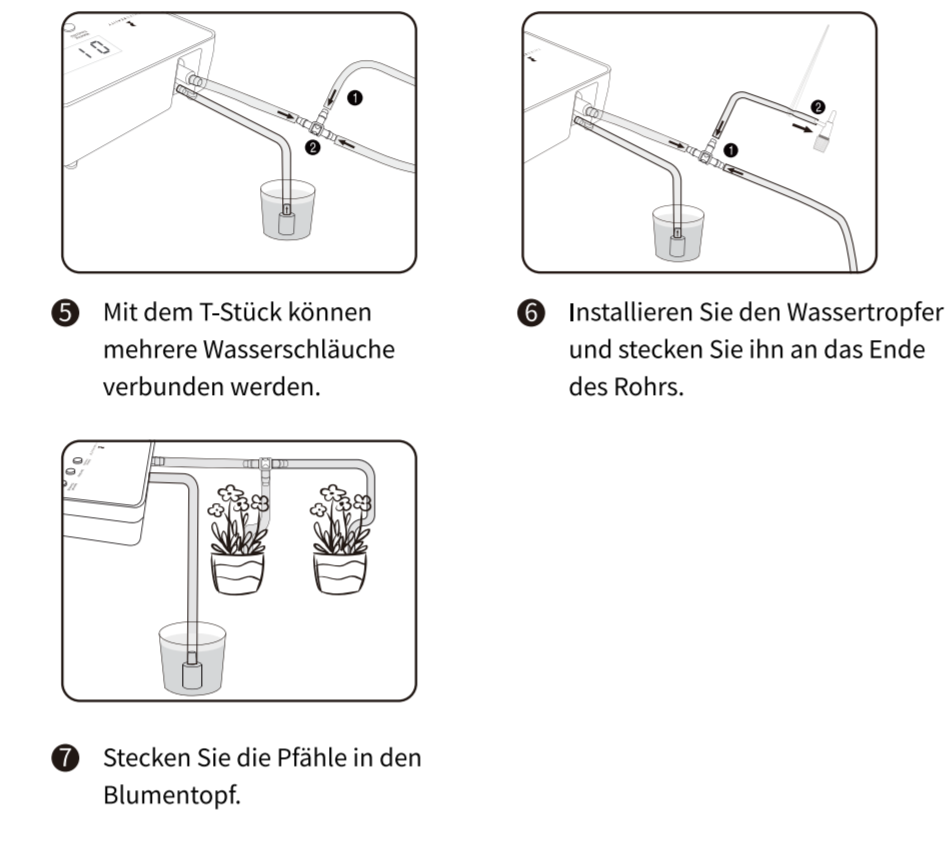

### Bewässerungsset-Zubehör

German 04

### Installation und Schnellstart

German 05

Hinweis: Smart Watering Kit separat erhältlich.

German 06