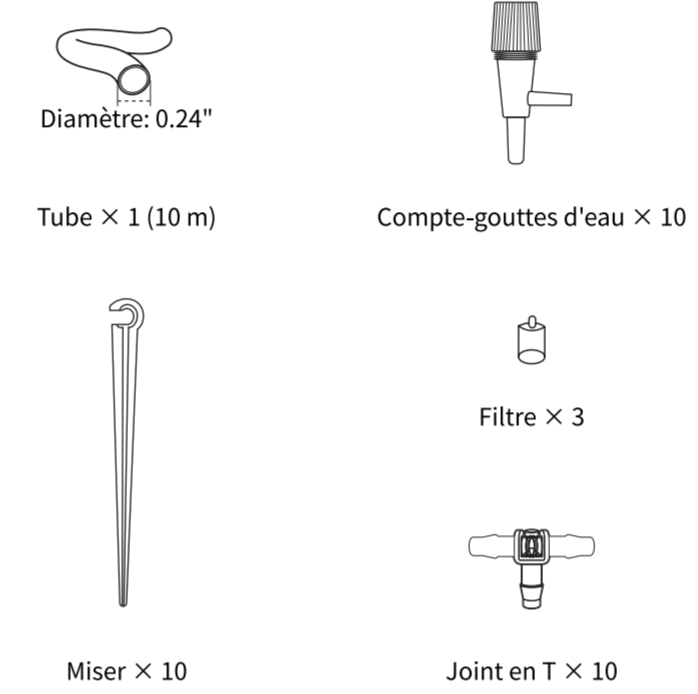

Accessoires pour kit d'arrosage

French 07