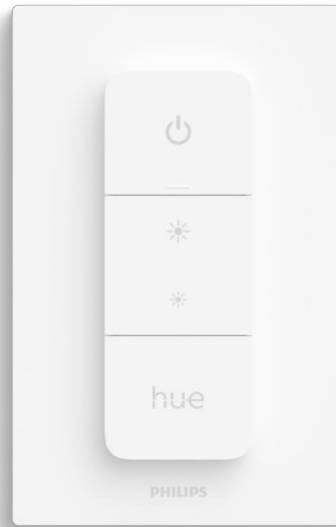

## Dimmer switch

Hue

Trådlös installation

Batteridrivnen

Lätt att ändra ljusscen

Använd som en fjärrkontroll

8719514274617

## Enkel smart belysning

Dimra eller lys upp rummet, växla ljusscener eller få den bästa belysningen beroende på vilken tid på dagen det är. Hue Dimmer Switch kan fästas på väggar eller magnetiska ytor, men kan även användas som fjärrkontroll oavsett var i hemmet du befinner dig.

### Oändliga möjligheter

- Få direkt kontroll över din smarta Philips Hue-belysning med Hue Dimmer Switch. Med bara ett knapptryck kan du dimra hela hemmet eller lysa upp ett rum, tända och släcka lampor eller ställa in ljusscener.
- Den batteridrivna, trådlösa designen i Hue Dimmer Switch gör att du kan montera den var som helst, använd bara den medföljande tejen. Ta bort brytaren från väggplattan och använd den som en fjärrkontroll. Du kan även sätta fast den på en magnetisk yta.
- Växla mellan fyra förinställda ljusinställningar – Read, Relax, Energize och Concentrate – genom att trycka på Hue-knappen. Parkoppla den med en Hue Bridge för att anpassa brytaren och lägga till dina bästa ljusscener eller ställa in det perfekta ljuset baserat på vilken tid på dygnet det är.
- Parkoppla Hue Dimmer Switch med en Hue Bridge för att styra alla lampor, rum och zoner i ditt hem – oavsett var brytaren finns – och anpassa brytaren så som du vill ha den.