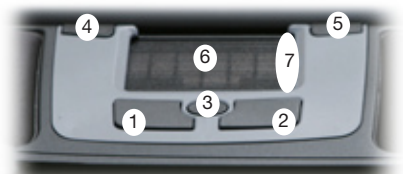

#### Knappar med grundinställning:

1. Vänsterklick
2. Högerklick
3. Autoscroll / tredje musknapp
4. Dubbelklick
5. Högerklick
6. Klickbar styrplatta
7. TouchScroll

\*Kan placeras på bordsytan som Handlovsstöd eller som Underarmsstöd med kompletterande tvingfästen.