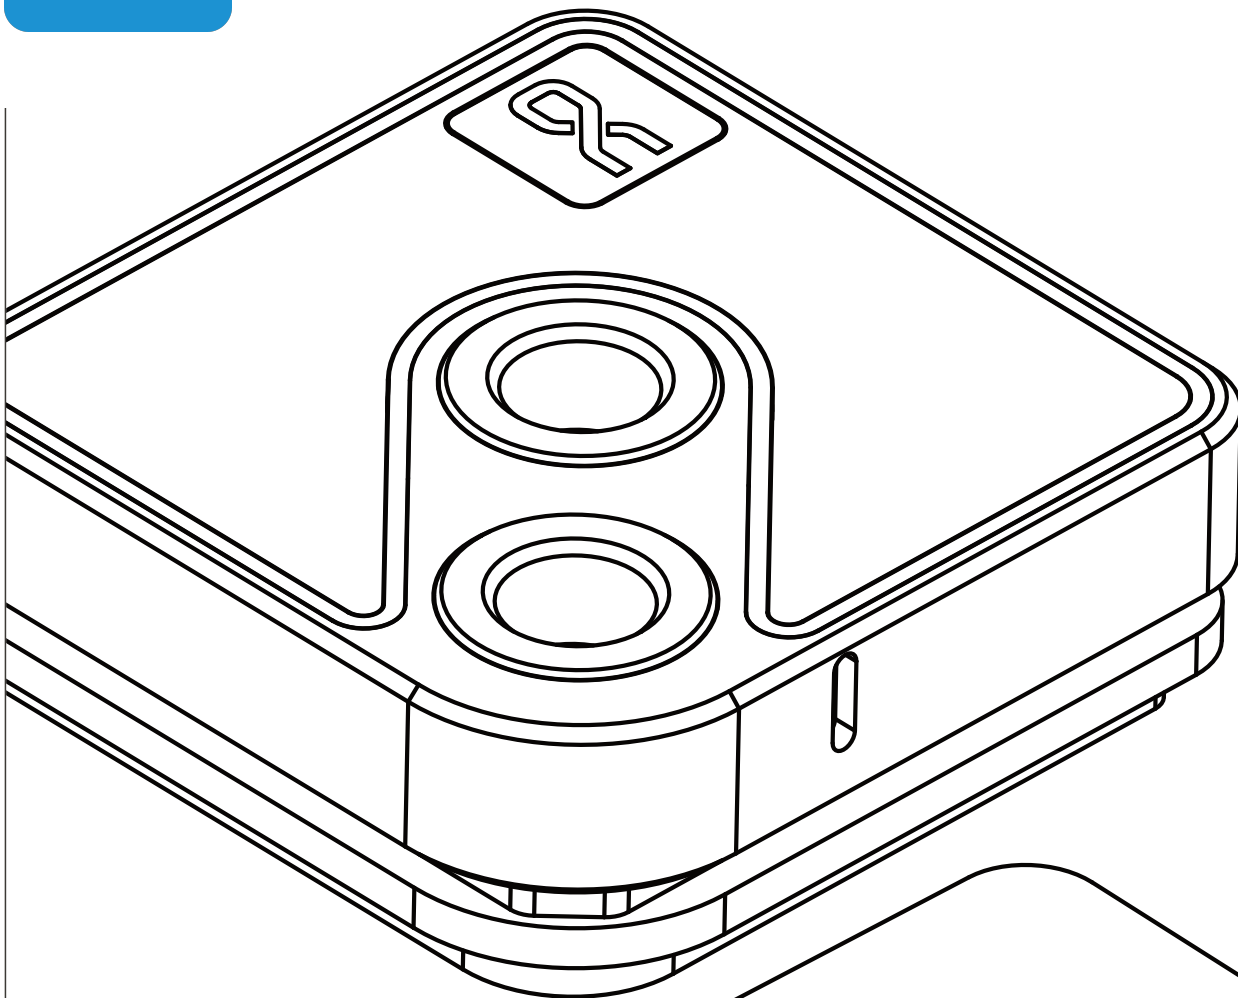

alpha**COOL**

AlphaCool
Core 1 CPU Block

EN	DE	FR	
Table of Contents	Inhaltsverzeichnis	Table des matières	
Accessories	Zubehör	Accessoires	3
Preparation: Clean the CPU and apply Thermal Grease	Vorbereitung: CPU reinigen und Wärmeleitpaste auftragen	Préparation: Nettoyer l'UCT et appliquer la pâte thermique	4
AMD Mounting: Attach the bracket	AMD Montage: Halterung anbringen	AMD Montage: Fixer le support	5
AMD Mounting: Remove the protective film	AMD Montage: Schutzfolie entfernen	AMD Montage: Retirer le film de protection	5
AMD Mounting: Mount socket	AMD Montage: Sockel montieren	AMD Montage: Monter le socket	6
AMD Mounting: Mount cooler	AMD Montage: Kühler montieren	AMD Montage: Monter le refroidisseur	7
INTEL Mounting: Attach the bracket	INTEL Montage: Halterung anbringen	INTEL Montage: Fixer le support	8
INTEL Mounting: Remove the protective film	INTEL Montage: Schutzfolie entfernen	INTEL Montage: Retirer le film de protection	8
INTEL Mounting: Mount socket	INTEL Montage: Sockel montieren	INTEL Montage: Monter le socket	9
INTEL Mounting: Mount cooler	INTEL Montage: Kühler montieren	INTEL Montage: Monter le refroidisseur	10
Connect ARGB lighting	ARGB Beleuchtung anschließen	Connecter l'éclairage ARGB	11
Dimensions in millimeter (mm)	Abmessungen in Millimeter (mm)	Dimensions en millimètre (mm)	11