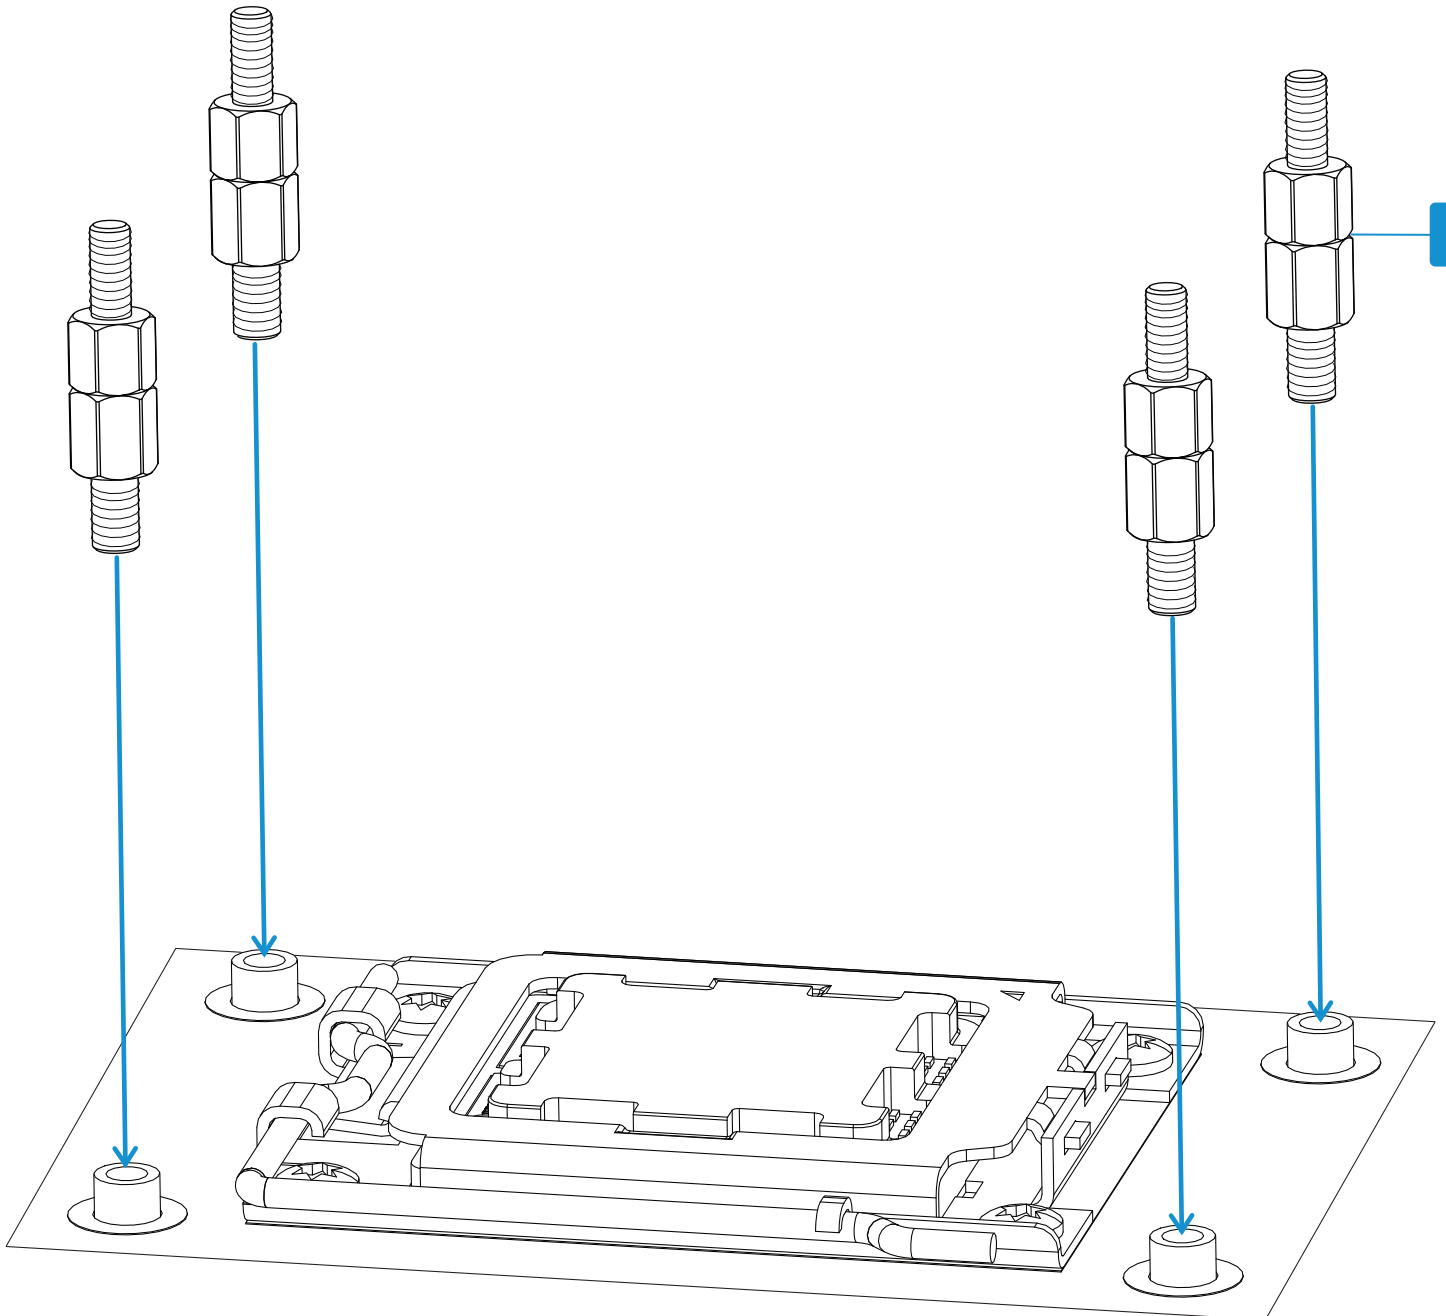

J
4x EVA Washer

K
1x ARGB
Adapter

1

2

3

Hand tighten only.

Nur handfest anziehen.

Ne serrer qu'à la main.

The backplate (H) is only required for the Intel socket.

Die Backplate (H) wird nur für den Intel Sockel benötigt.

La plaque arrière (H) n'est nécessaire que pour le socket Intel.

Hand tighten only.

Nur handfest anziehen.