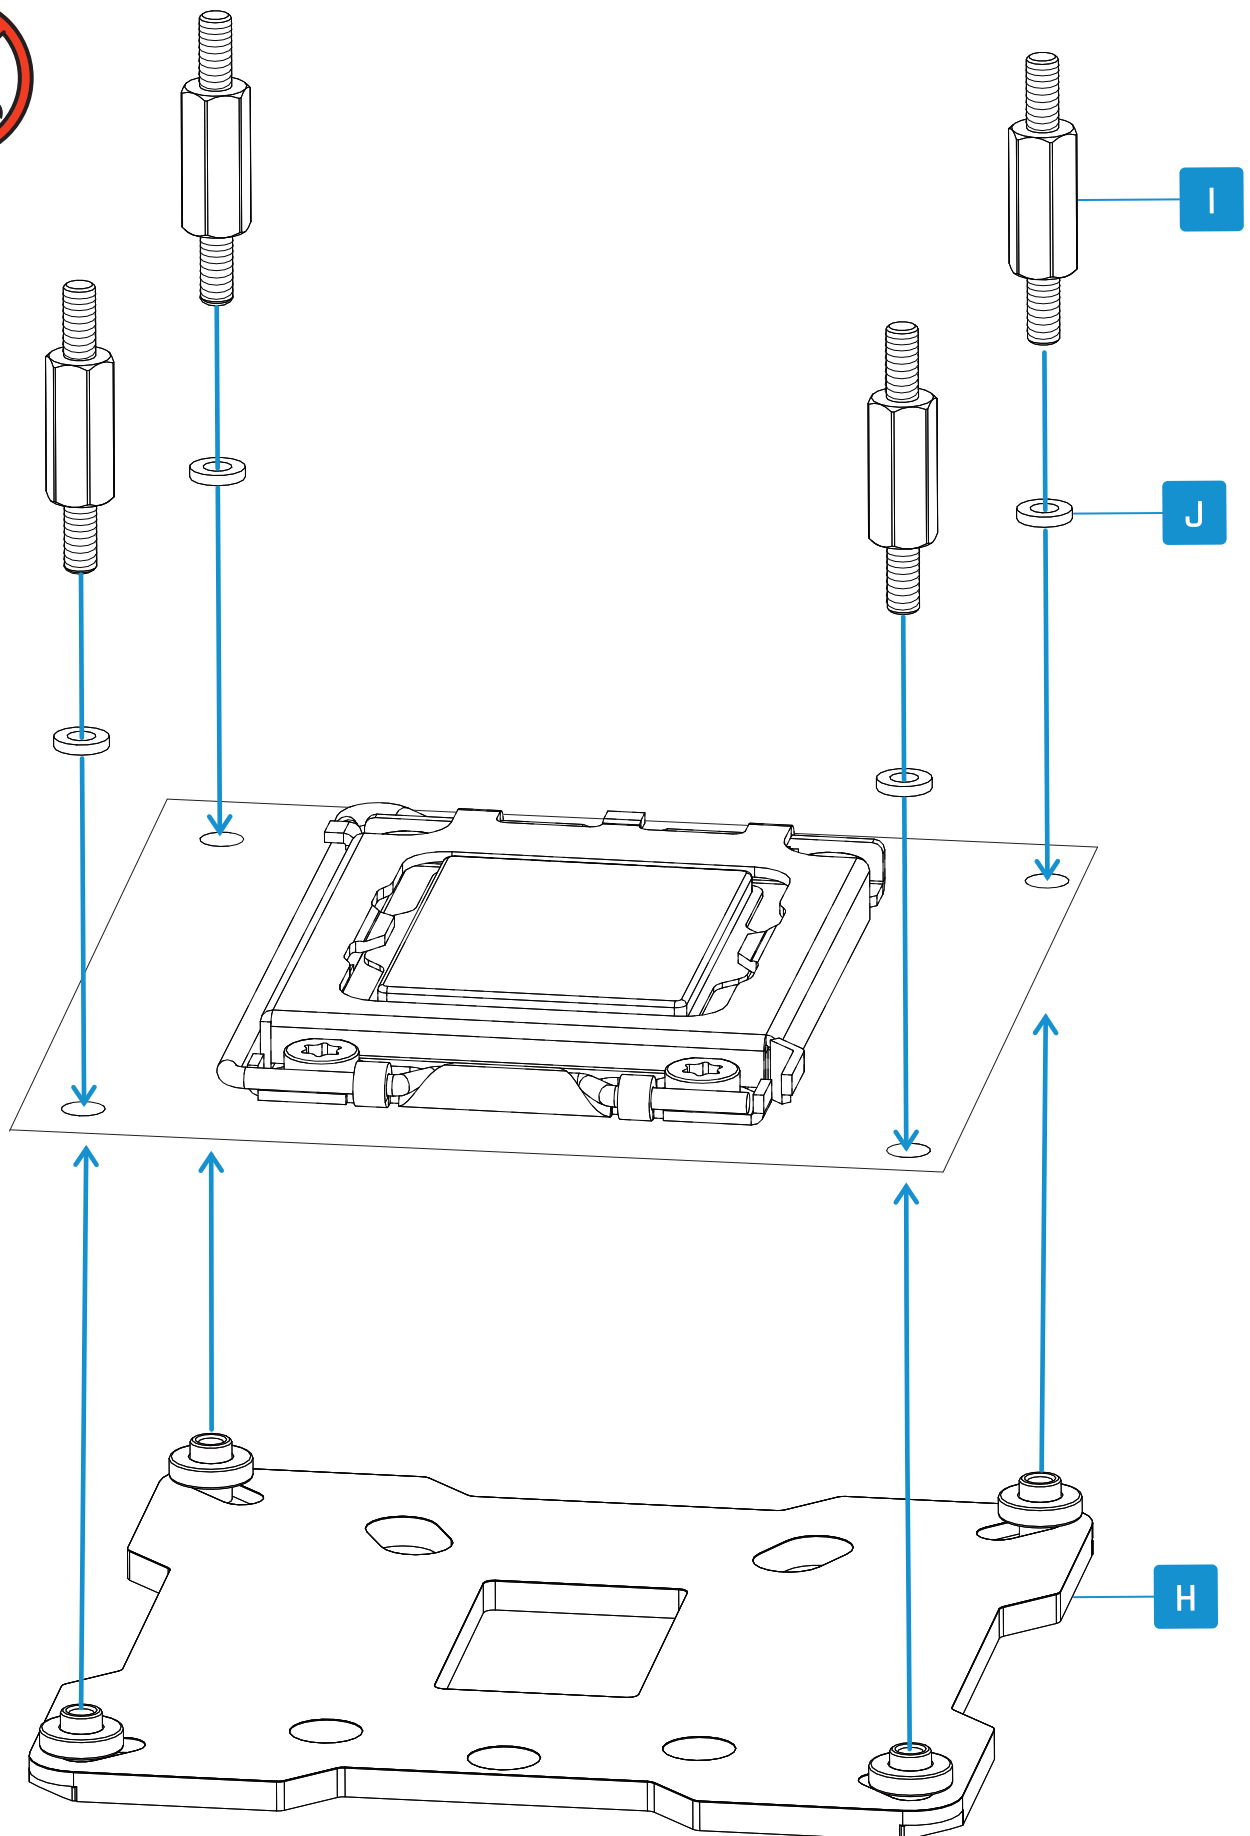

Hand tighten only.

Nur handfest anziehen.

Ne serrer qu'à la main.