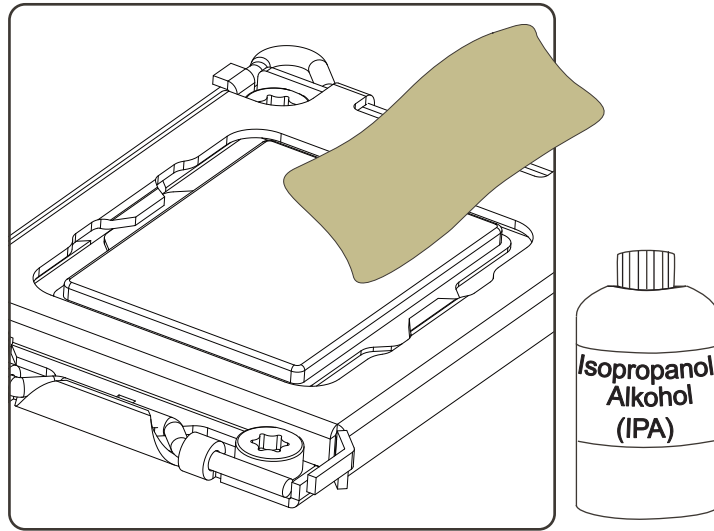

B
1x Putty tool

C
1x CPU Cooler

D
1x CPU Brackets
AMD Set

E
4x Threaded bolt
AMD

F
4x Screw sleeve

G
1x CPU Brackets
INTEL Set

H
1x Core Backplate

I
4x Threaded bolt
INTEL

J
4x EVA Washer

K
1x ARGB
Adapter

1

2

3

Hand tighten only.

Nur handfest anziehen.

Ne serrer qu'à la main.

The backplate (H) is only required for the Intel socket.

Die Backplate (H) wird nur für den Intel Sockel benötigt.

La plaque arrière (H) n'est nécessaire que pour le socket Intel.

Hand tighten only.

Nur handfest anziehen.