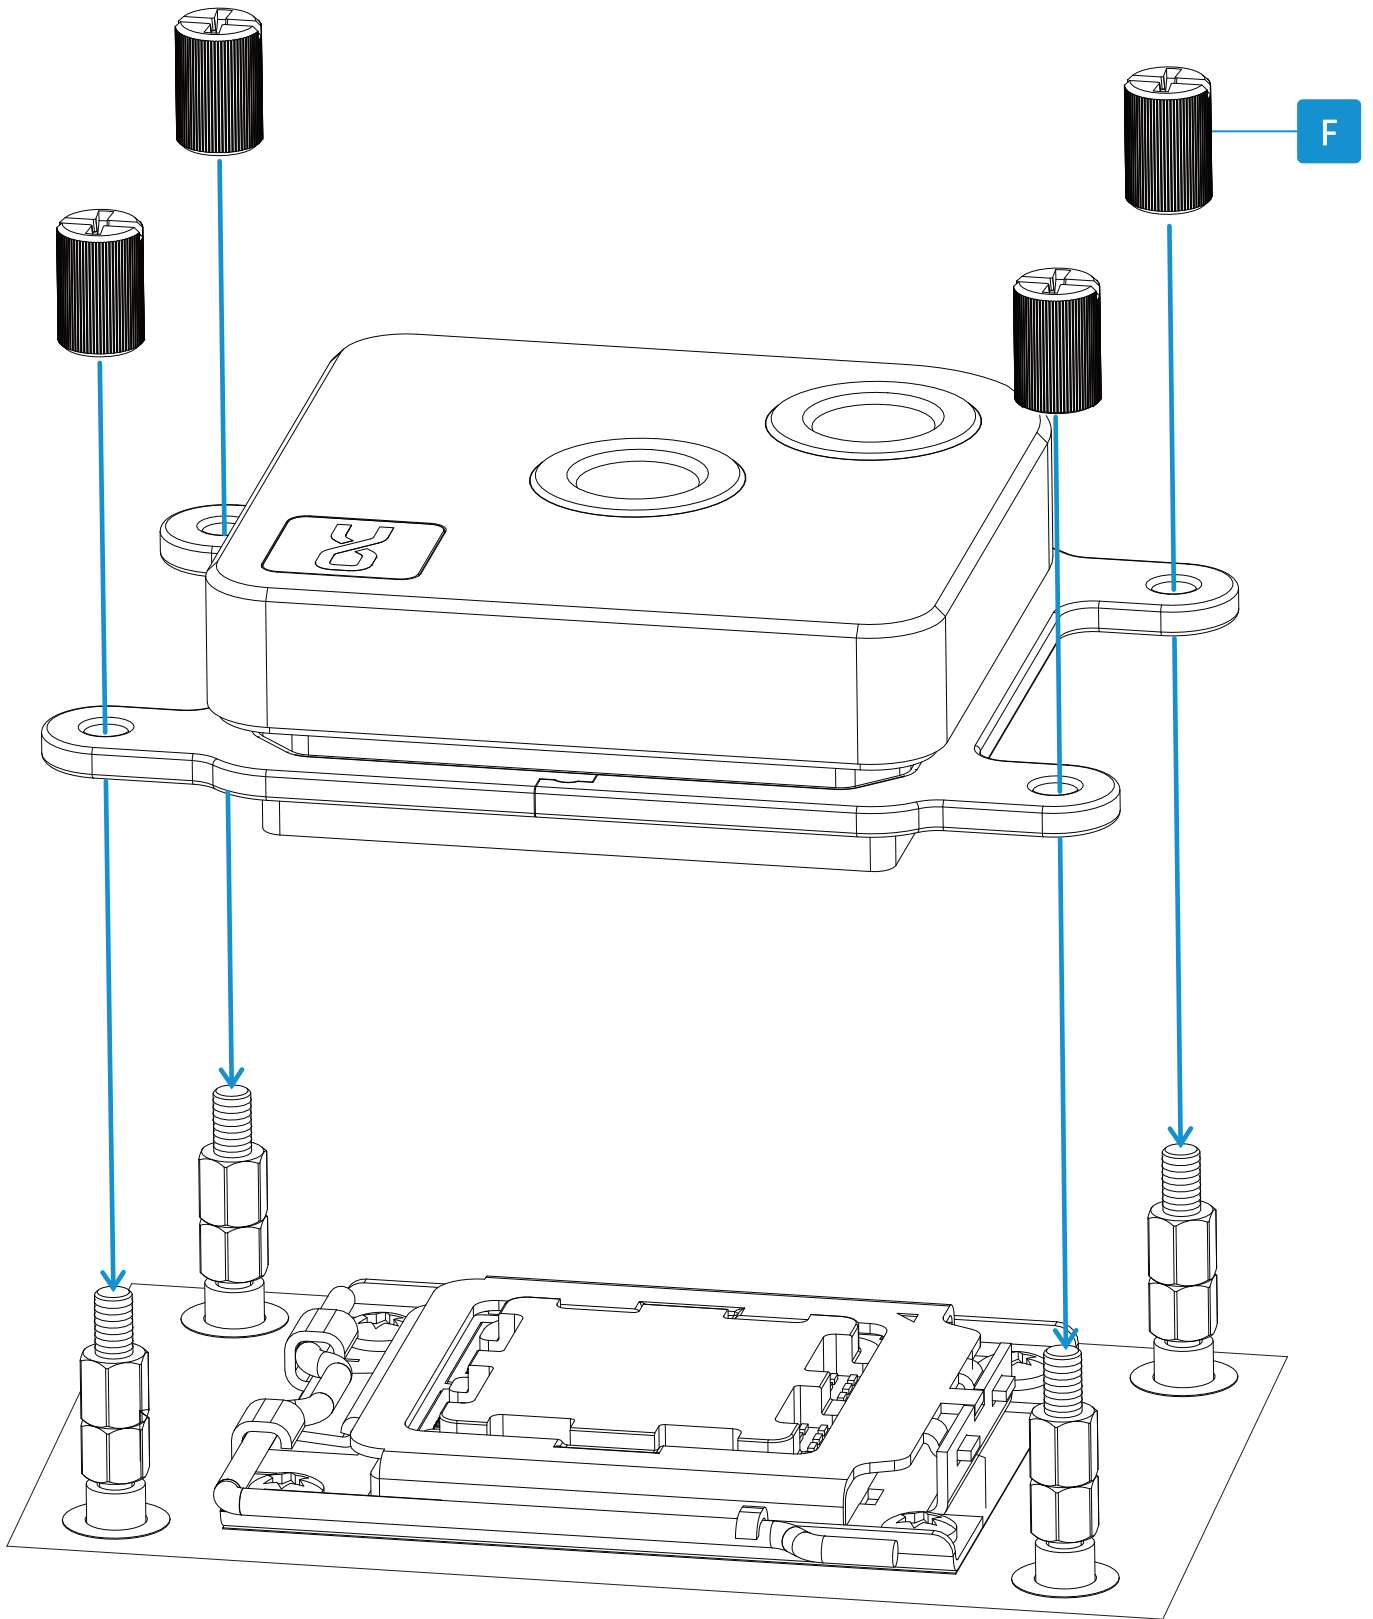

J
4x EVA Washer

K
1x ARGB
Adapter

1

2

3

Hand tighten only.

Nur handfest anziehen.

Ne serrer qu'à la main.

The backplate (H) is only required for the Intel socket.

Die Backplate (H) wird nur für den Intel Sockel benötigt.

La plaque arrière (H) n'est nécessaire que pour le socket Intel.

Hand tighten only.

Nur handfest anziehen.