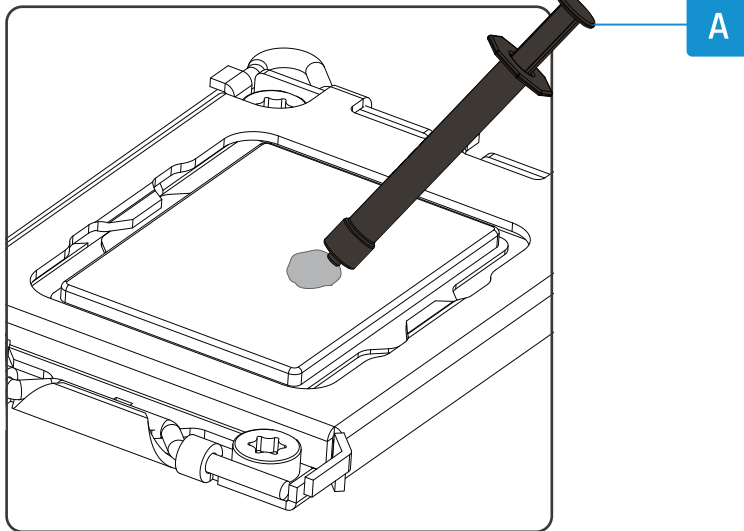

J
4x EVA Washer

K
1x ARGB
Adapter

1

2

3

Hand tighten only.

Nur handfest anziehen.

Ne serrer qu'à la main.

The backplate (H) is only required for the Intel socket.

Die Backplate (H) wird nur für den Intel Sockel benötigt.

La plaque arrière (H) n'est nécessaire que pour le socket Intel.

Hand tighten only.

Nur handfest anziehen.