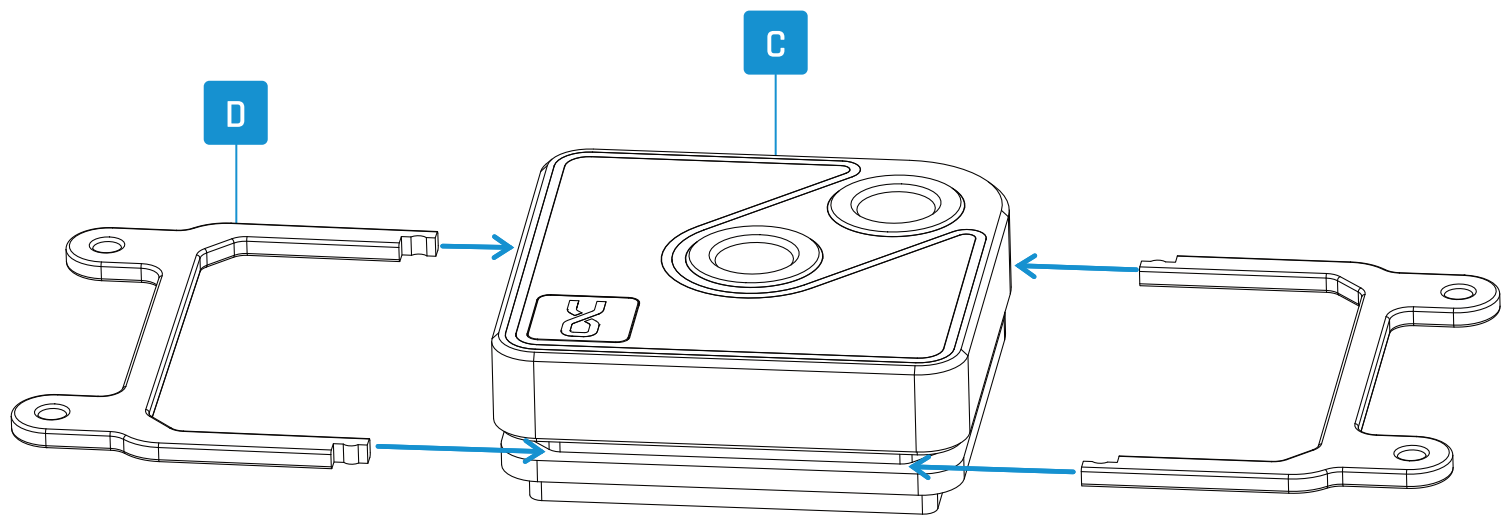

J
4x EVA Washer

K
1x ARGB
Adapter

1

2

3

Hand tighten only.

Nur handfest anziehen.

Ne serrer qu'à la main.

The backplate (H) is only required for the Intel socket.

Die Backplate (H) wird nur für den Intel Sockel benötigt.

La plaque arrière (H) n'est nécessaire que pour le socket Intel.

Hand tighten only.

Nur handfest anziehen.