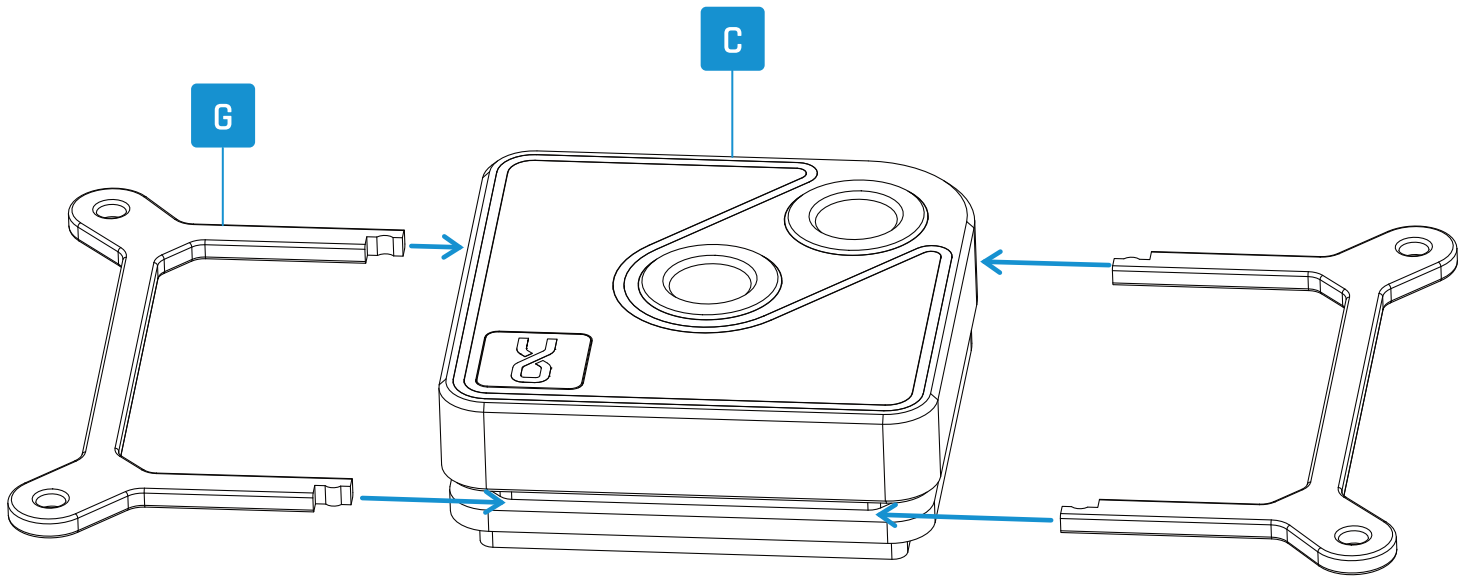

J
4x EVA Washer

K
1x ARGB
Adapter

1

2

3

Hand tighten only.

Nur handfest anziehen.

Ne serrer qu'à la main.

The backplate (H) is only required for the Intel socket.

Die Backplate (H) wird nur für den Intel Sockel benötigt.

La plaque arrière (H) n'est nécessaire que pour le socket Intel.

Hand tighten only.

Nur handfest anziehen.