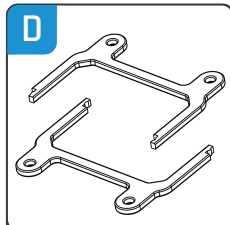

alpha**COOL**

AlphaCool
Core 1 CPU Block

EN	DE	FR	
Table of Contents	Inhaltsverzeichnis	Table des matières	
Accessories	Zubehör	Accessoires	3
Preparation: Clean the CPU and apply Thermal Grease	Vorbereitung: CPU reinigen und Wärmeleitpaste auftragen	Préparation: Nettoyer l'UCT et appliquer la pâte thermique	4
AMD Mounting: Attach the bracket	AMD Montage: Halterung anbringen	AMD Montage: Fixer le support	5
AMD Mounting: Remove the protective film	AMD Montage: Schutzfolie entfernen	AMD Montage: Retirer le film de protection	5
AMD Mounting: Mount socket	AMD Montage: Sockel montieren	AMD Montage: Monter le socket	6
AMD Mounting: Mount cooler	AMD Montage: Kühler montieren	AMD Montage: Monter le refroidisseur	7
INTEL Mounting: Attach the bracket	INTEL Montage: Halterung anbringen	INTEL Montage: Fixer le support	8
INTEL Mounting: Remove the protective film	INTEL Montage: Schutzfolie entfernen	INTEL Montage: Retirer le film de protection	8
INTEL Mounting: Mount socket	INTEL Montage: Sockel montieren	INTEL Montage: Monter le socket	9
INTEL Mounting: Mount cooler	INTEL Montage: Kühler montieren	INTEL Montage: Monter le refroidisseur	10
Connect ARGB lighting	ARGB Beleuchtung anschließen	Connecter l'éclairage ARGB	11
Dimensions in millimeter (mm)	Abmessungen in Millimeter (mm)	Dimensions en millimètre (mm)	11

B
1x Putty tool

C
1x CPU Cooler

D
1x CPU Brackets
AMD Set

E
4x Threaded bolt
AMD

F
4x Screw sleeve

G
1x CPU Brackets
INTEL Set

H
1x Core Backplate

I
4x Threaded bolt
INTEL

J
4x EVA Washer

K
1x ARGB
Adapter

1

2

3

Hand tighten only.

Nur handfest anziehen.

Ne serrer qu'à la main.

The backplate (H) is only required for the Intel socket.

Die Backplate (H) wird nur für den Intel Sockel benötigt.

La plaque arrière (H) n'est nécessaire que pour le socket Intel.

Hand tighten only.

Nur handfest anziehen.