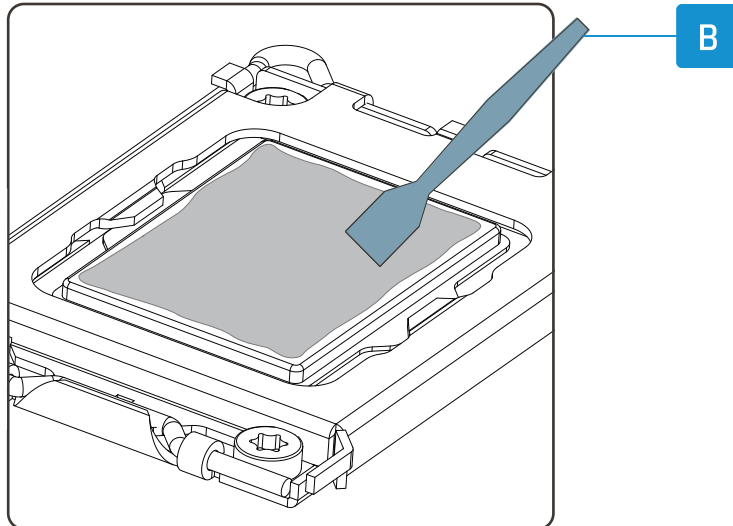

J
4x EVA Washer

K
1x ARGB
Adapter

1

2

3

Hand tighten only.

Nur handfest anziehen.

Ne serrer qu'à la main.

The backplate (H) is only required for the Intel socket.

Die Backplate (H) wird nur für den Intel Sockel benötigt.

La plaque arrière (H) n'est nécessaire que pour le socket Intel.

Hand tighten only.

Nur handfest anziehen.