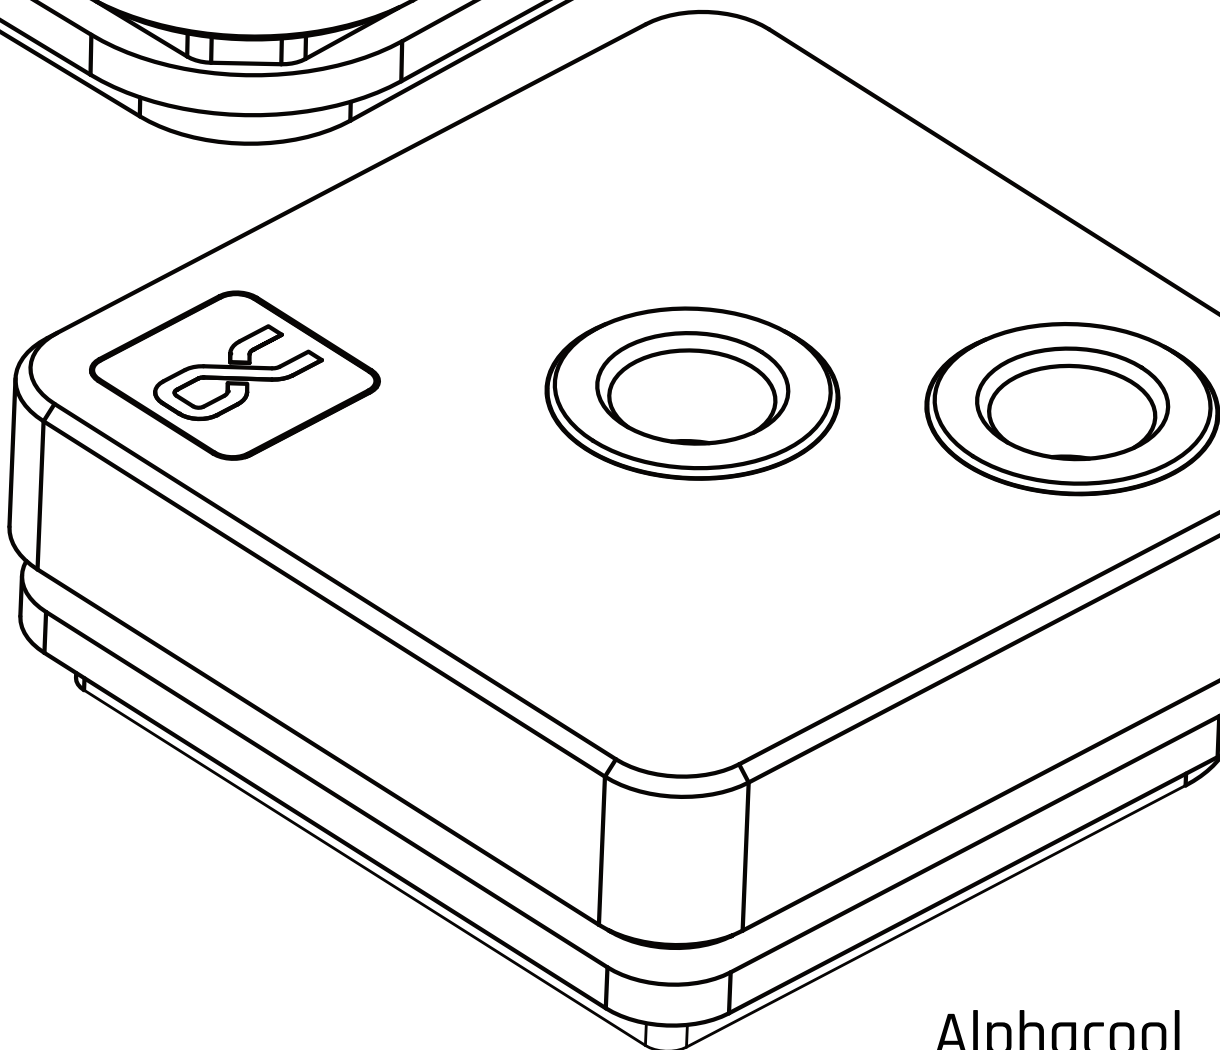

alpha**COOL**

AlphaCool
Core 1 CPU Block

EN	DE	FR	
Table of Contents	Inhaltsverzeichnis	Table des matières	
Accessories	Zubehör	Accessoires	3
Preparation: Clean the CPU and apply Thermal Grease	Vorbereitung: CPU reinigen und Wärmeleitpaste auftragen	Préparation: Nettoyer l'UCT et appliquer la pâte thermique	4
AMD Mounting: Attach the bracket	AMD Montage: Halterung anbringen	AMD Montage: Fixer le support	5
AMD Mounting: Remove the protective film	AMD Montage: Schutzfolie entfernen	AMD Montage: Retirer le film de protection	5
AMD Mounting: Mount socket	AMD Montage: Sockel montieren	AMD Montage: Monter le socket	6
AMD Mounting: Mount cooler	AMD Montage: Kühler montieren	AMD Montage: Monter le refroidisseur	7
INTEL Mounting: Attach the bracket	INTEL Montage: Halterung anbringen	INTEL Montage: Fixer le support	8
INTEL Mounting: Remove the protective film	INTEL Montage: Schutzfolie entfernen	INTEL Montage: Retirer le film de protection	8
INTEL Mounting: Mount socket	INTEL Montage: Sockel montieren	INTEL Montage: Monter le socket	9
INTEL Mounting: Mount cooler	INTEL Montage: Kühler montieren	INTEL Montage: Monter le refroidisseur	10
Connect ARGB lighting	ARGB Beleuchtung anschließen	Connecter l'éclairage ARGB	11
Dimensions in millimeter (mm)	Abmessungen in Millimeter (mm)	Dimensions en millimètre (mm)	11