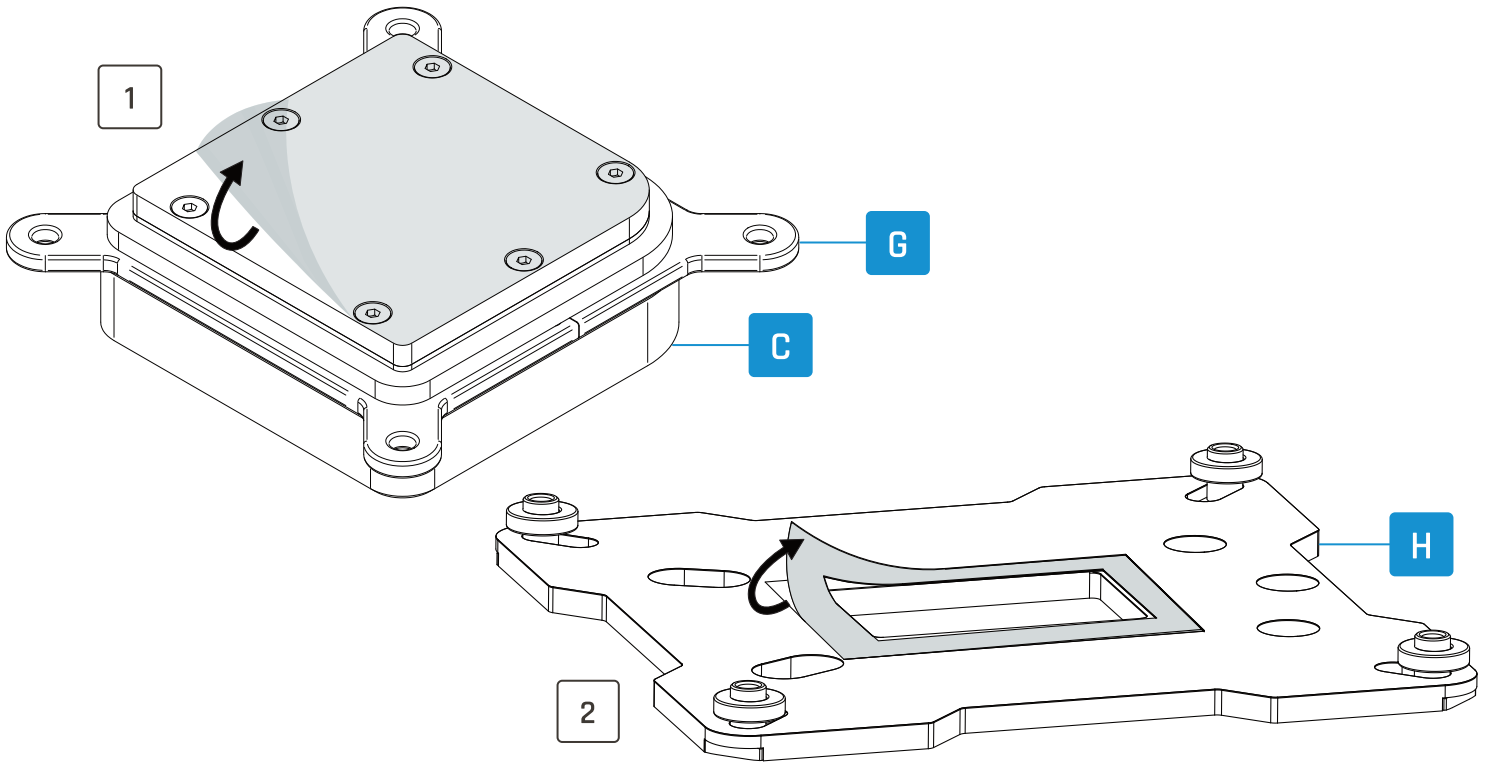

J
4x EVA Washer

K
1x ARGB
Adapter

1

2

3

Hand tighten only.

Nur handfest anziehen.

Ne serrer qu'à la main.

The backplate (H) is only required for the Intel socket.

Die Backplate (H) wird nur für den Intel Sockel benötigt.

La plaque arrière (H) n'est nécessaire que pour le socket Intel.

Hand tighten only.

Nur handfest anziehen.