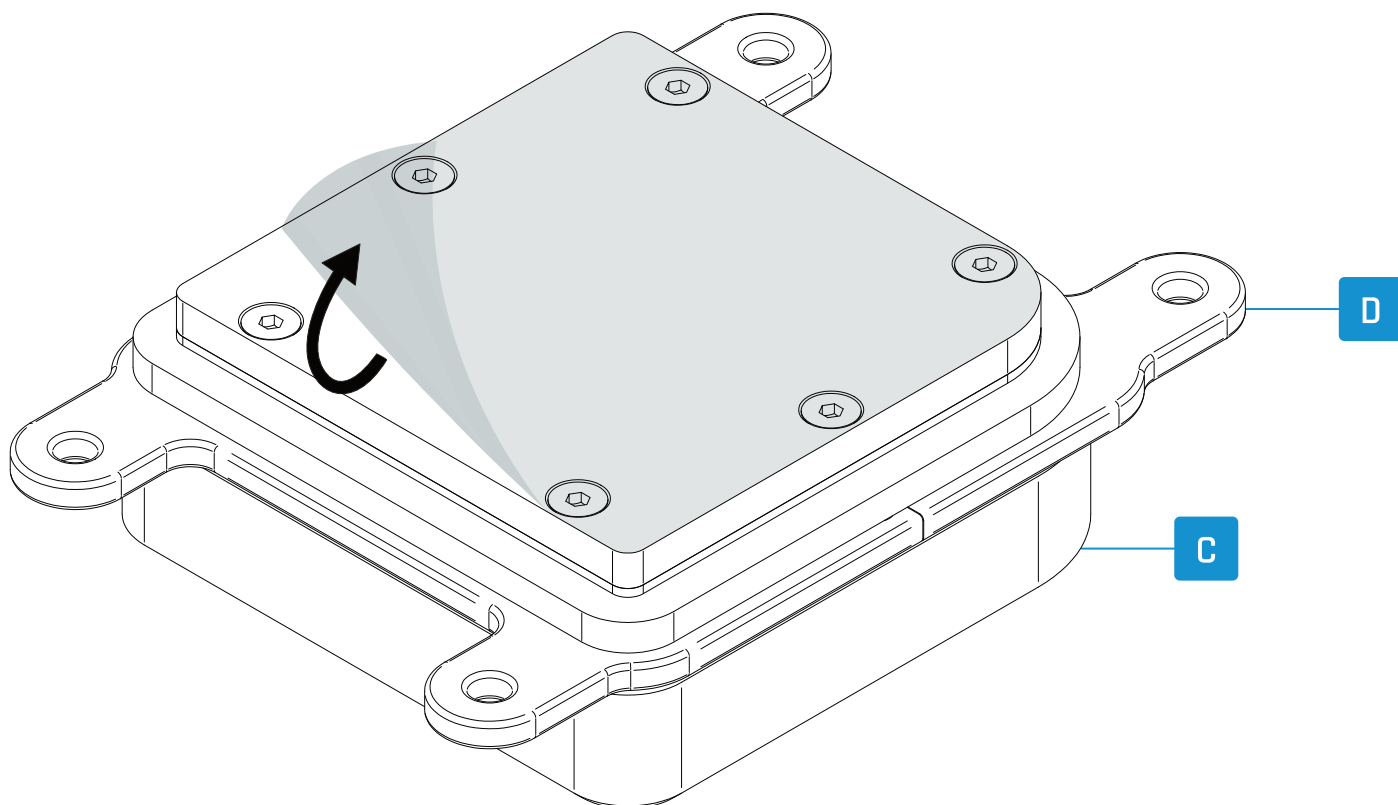

J
4x EVA Washer

K
1x ARGB
Adapter

1

2

3

Hand tighten only.

Nur handfest anziehen.

Ne serrer qu'à la main.

The backplate (H) is only required for the Intel socket.

Die Backplate (H) wird nur für den Intel Sockel benötigt.

La plaque arrière (H) n'est nécessaire que pour le socket Intel.

Hand tighten only.

Nur handfest anziehen.