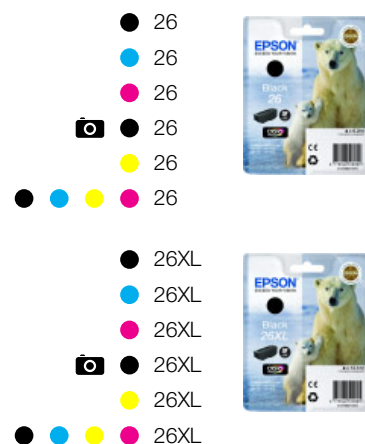

LOGISTIKINFORMATION

SKU	C11CC47304
Streckkod	8715946515557
Mått enskild förpackning	479 x 235 x 427 mm
Carton Weight	9,4 kg
Tillverkningsland	Indonesia
Pallstorlek	16 Styck (2 x 8)

Epson Europe B.V. (Holland) Filial Sverige
Produktinformation: 0771-400135
Support: 0771-400134
Fax Support: 0771-400136
level.one@epson.se
www.epson.se

Varumärken och registrerade varumärken tillhör Seiko Epson Corporation eller Epsons respektive ägare. Produktinformation kan ändras utan förvarning.

Box 329
192 30 Sollentuna
Öppettider Support: 09.00 – 17.00

LEVERANSOMFATTNING

- Separata bläckpatroner
- Huvudenhet
- Uppställningsanvisning
- Programvara (CD)
- Garantidokument
- Strömkabel

KOMPATIBILITET FÖR
BLÄCKPATRONER

BLÄCKKAPACITETSDATA

	26	26XL
	220 sidor*	500 sidor*
	200 photos*	400 photos*
	300 sidor*	700 sidor*

* Den genomsnittliga utskriftskapaciteten är baserad på ISO/IEC 24711/24712 eller ISO/IEC 29102/29103. Den verkliga utskriftskapaciteten varierar beroende på vad som skrivs ut och hur skrivaren används. Mer information finns på www.epson.eu/pageyield

1. Denna skrivare med originalbläckpatroner finns endast till försäljning och användning inom EMEA (Europa, Mellanöstern, Afrika och Ryssland)
2. Baserat på skrivarens totala volym, med stängda fack, jämfört med tidigare modeller.
3. Trådlös anslutning till Internet krävs. Mer information och en lista över språk och enheter som stöds finns på www.epsonconnect.eu
4. Automatisk inställning kompatibel med Windows 7, Windows Vista och Mac OS
5. Adapter krävs (ingår inte i leveransen)
6. Annars 3 mm ovsida, vänster, höger och undersida

EPSON®