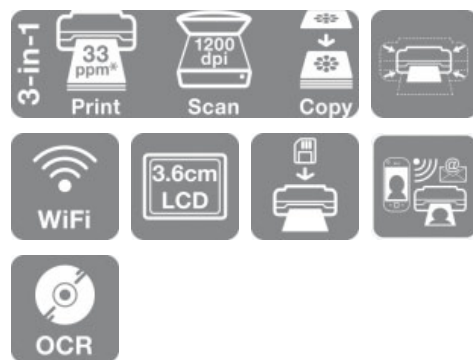

DATASHEET

VIKTIGA FUNKTIONER

- Spara utrymme, spara pengar, spara tid
- Utskrift utan PC
- Mobil trådlös utskrift och e-post
- Enkel trådlös anslutning
- Byt bara den färg som är förbrukad