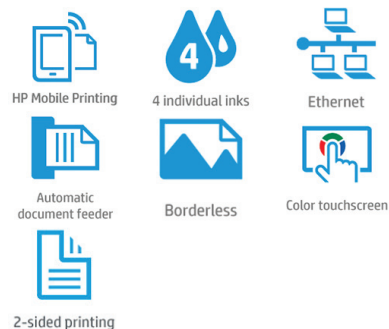

Enkel mobil utskrift

- Du kan enkelt skriva ut dokument och med mera från din smarttelefon eller platta, oavsett om du använder Apple®, Android™ eller Windows.
- Denna allt-i-ett-produkt kan enkelt anslutas till trådlösa enheter, så att alla på kontoret kan skriva ut smidigt.⁴
- Hantera utskrifts- och skanningsåtgärder var du än befinner dig med mobilappen HP All-in-One Printer Remote.⁵
- Skydda information och åtkomst till konfidentiella utskriftsjobb med HP JetAdvantage för privat utskrift.⁶