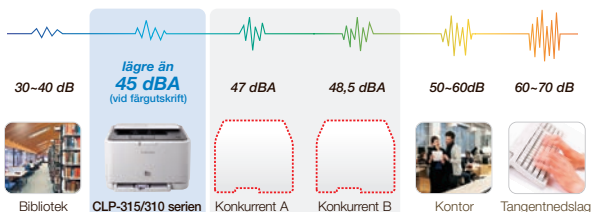

Gör en stor förändring, byt bort klumpiga lasrar och bläckstråleskrivare. Här är din chans att byta upp dig till den allra minsta färglasern.

Tyst

Kompakt

CLP-315/310 serien utmanar andra färglaserskrivare (baserat på modeller i samma klass)

Den är tystare.

Oberoende tester visar att CLP-315/310 serien har de tystaste skrivarna både när man jämför vibrationsljud och genomsnittlig ljudnivå.

Den är kompaktare.

388 x 313 x 243 mm

Den här kraftfulla och kompakta färglaserskrivaren med sin stilrena design är tänkt för mindre företag, små verksamheter och hemmakontor som vill byta upp sig till en färglaser för att få professionella färgutskrift. Eftersom skrivaren är så liten, endast 388 x 313 x 243 mm, kan den ställas på skrivbordet eller på en gemensam plats.

Jämförelse i volym

Ger extra plats över till annat...

Jämförelse i storlek

Den är snabbare.

Upp till 16 A4/minut

Skrivarna i CLP-315/310 serien är snabbare på svartvita utskriften än sina konkurrenter. Det är en klar fördel eftersom 70% av användarna skriver ut svartvitt på sina färglaserskrivare.

CLP-315/310 serien: Upp till 16 A4/minut (svartvitt)

Konkurrent A: Upp till 12 A4/minut (svartvitt)