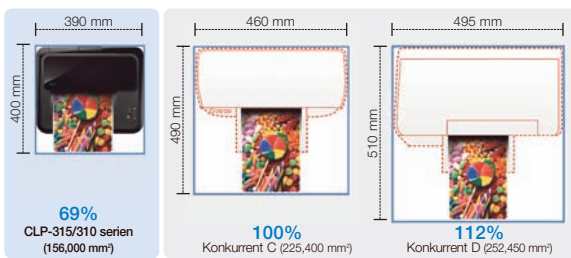

Jämförelse i volym

Ger extra plats över till annat...

Jämförelse i storlek

- CLP-315/310 serien 100%
- Konkurrent A & B 148%

Den är kompaktare.

388 x 313 x 243 mm

Storleken tål att jämföras. Skrivarna är så små att de lämnar plats över till annat på skrivbordet.

Jämförelse i storlek

Den ger färgbeständiga utskrifter.

CLP-315/310 serien skriver ut med beständiga färger som tål vatten, medan färgen på bläckstråleskrivarens utskrifter suddas ut och pappret blir skrynkligt.