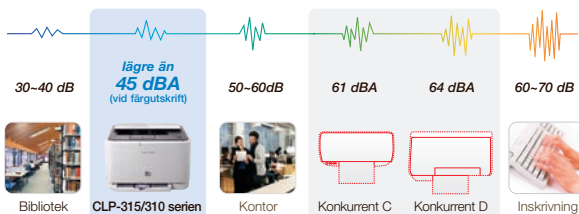

## CLP-315/310 serien utmanar bläckstråleskrivare

(baserat på oberoende test (BLI rapport))

Den är tystare.

Oberoende tester visar att CLP-315/310 serien har de tystaste skrivarna både när man jämför vibrationsljud och genomsnittlig ljudnivå.